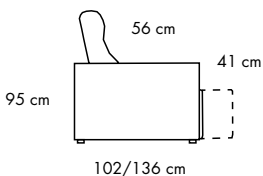

MASSIVHOLZSTRUKTUR, VERSTECKT HOLZFÜSSE GEBEIZT IN WENGUE HOLZ, RESTLICHE TEILE UND FESTE MODULE IN MDF-PLATTE UND GEDÜBELTEM MASSIVHOLZ, AUSGEKLEIDET MIT WEISSEM STOFF. KOMPLETT ABZIEHBAR. FEDERUNG DURCH DREIFACH-GURTUNG (90% ABDECKUNG) MIT EINEM ELASTISCHEN RAHMEN NIEDRIGER VERFORMUNG (5%). SITZ AUS VON PU-SCHAUM (35KG). UMHÜLT MIT TRIAFILL®-MIKROFASER UND WEISSEM STOFFBEZUG. RÜCKEN IN DOLFILL® MIKROFASER GEPOLSTERTE UND VOGELFEDER MIT WEISSER STOFFHÜLLE, AUSGESTATTET MIT MEHREREN HANDBEWEGUNGEN UM DEN MAXIMALEN KOMFORT ZU ERREICHEN. ARMLEHNEN IN PU-SCHAUM (30KG), MIT EINEM FESTEN POLYESTERFASER-ÜBERZUG.