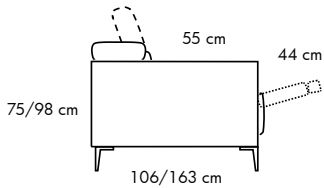

BRAZO STANDARD / STANDARD ARM F (24 cm)  
BRAZO OPCIONAL / OPTIONAL ARM G (19 cm)

**E301** - SILLÓN RELAX 3P 97 cm  
**E3F01** - SILLÓN FIJO 97 cm

**E3021** - PUF 60 x 60 x 43 cm  
**E3023** - PUF 106 x 72 x 43 cm  
**E3059** - PUF 106 x 106 x 43 cm