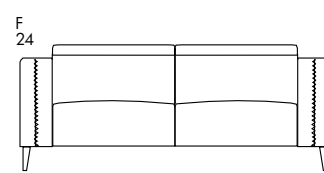

# ELNIDO3

HIGH 3P

PIES METÁLICOS: | CROMADO | ANTRACITA

PIES FRESNO: | NATURAL | NOGAL | NEGRO |

ESTRUCTURA METÁLICA CON CHASIS DE DOBLE BARRA HORIZONTAL (MÁXIMA RIGIDEZ), RESTO PARTES Y MÓDULOS FIJOS EN TABLERO DM Y MADERA MACIZA MECHONADA. MECANISMO RECLINABLE. PULSADOR SMART TOUCH CON PROTECCIÓN ESTÁTICA Y ELECTROMAGNÉTICA. SUSPENSIÓN SISTEMA TRIPLE CINCHADO (90% ESPACIO CUBIERTO) CON BANDAS ELÁSTICAS DE BAJA DEFORMACIÓN (5%). ASIENTO KONFORT KOO®, CON TECNOLOGÍA ANTI-HUNDIMIENTO, COMBINACIÓN DE POLIURETANO DE 35 kg CON BLOQUE DE MUELLES ENSACADOS (256 MUELLES POR m²), RECUBIERTO DE FIBRA DE POLIÉSTER. RESPALDO EN 25 kg SÚPER SUAVE, RECUBIERTO DE FIBRA DE POLIÉSTER, DOTADO DE MOVIMIENTO MANUAL. BRAZOS EN POLIURETANO 30 kg DURA RECUBIERTOS DE FIBRA POLIÉSTER.

METAL STRUCTURE WITH DOUBLE HORIZONTAL BAR CHASSIS (MAXIMUM RIGIDITY), OTHER PARTS AND FIXED MODULES IN DM BOARD AND SOLID WOOD TUFTED. RECLINING MECHANISM. SMART TOUCH BUTTON WITH STATIC AND ELECTROMAGNETIC PROTECTION. TRIPLE WEBBING SUSPENSION SYSTEM (90% COVERED SPACE) WITH LOW DEFORMATION ELASTIC BANDS (5%). KONFORT KOO® SEAT, WITH ANTI-SINKING TECHNOLOGY, COMBINATION OF 35 kg POLYURETHANE WITH POCKET SPRING BLOCK. WITH A BLOCK OF POCKET SPRINGS (256 SPRINGS PER m²), COVERED WITH POLYESTER FIBER. BACKREST IN 25 kg SUPER SOFT, COVERED WITH POLYESTER FIBER, WITH MANUAL MOVEMENT. ARMS IN POLYURETHANE 30 kg HARD, COVERED WITH POLYESTER FIBER.

BRAZO STANDARD / STANDARD ARM F (24 cm)  
BRAZO OPCIONAL / OPTIONAL ARM G (19 cm)

**E301** - SILLÓN RELAX 3P 97 cm  
**E3F01** - SILLÓN FIJO 97 cm

**E3021** - PUF 60 x 60 x 43 cm  
**E3023** - PUF 106 x 72 x 43 cm  
**E3059** - PUF 106 x 106 x 43 cm