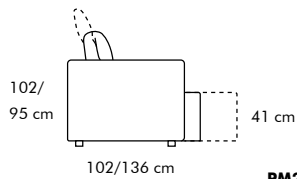

PM201 - SILLÓN REG. ELÉCTRICO 135 cm
PM2F01 - SILLÓN FIJO 135 cm