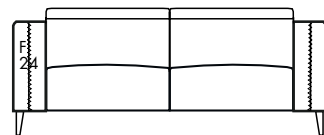

EO002 - SOFÁ RELAX 3P 166 CM - 2 PIEZAS
EO003 - SOFÁ RELAX 3P 186 CM - 2 PIEZAS
EO004 - SOFÁ RELAX 3P 206 CM - 2 PIEZAS
EO005 - SOFÁ RELAX 3P 226 CM - 2 PIEZAS
EO086 - SOFÁ RELAX 3P 246 CM - 2 PIEZAS