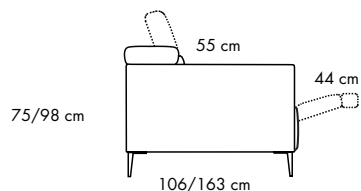

METALLSTRUKTUR MIT GESTELL UND EINEM HORIZONTALEREN DOPPELROHR (MAXIMALE STEIFHEIT), RESTLICHE TEILE UND FESTE MODULE IN MDF-PLATTE UND GEDÜBELTEM MASSIVHOLZ. VERSTELLMCHANISMUS, MOTOR MIT SELBSTDIAGNOSE. BEDIENTASTE "SMART TOUCH" MIT SCHMUTZSCHUTZ UND ELEKTROMAGNETISCHEM SCHUTZ. FEDERUNG DURCH DREIFACH-GURTUNG (90% ABDECKUNG) MIT EINEM ELASTISCHEN RAHMEN NIEDRIGER VERFORMUNG (5%). SITZ KOMFORT KOO, MIT ANTI-KULEN-TECHNOLOGIE, KOMBINATION VON PU-SCHAUM (35KG) MIT EINGEARBEITETEN TASCHENFEDERKERNEN (256 TASCHENFEDERKERNE PRO M²), ÜBERZOGEN MIT POLYESTERFASERN. RÜCKEN IN SUPER SANFTEM SCHAUMSTOFF (25KG), ÜBERZOGEN MIT POLYESTERFASERN, AUSGESTATTET FÜR DIE MANUELL KONTROLIERTE BEWEGUNG, ARMLEHNEN IN PU-SCHAUM (30KG).

EO001 - SILLÓN RELAX 3P 97 CM
EOF01 - SILLÓN FIJO 97 CM