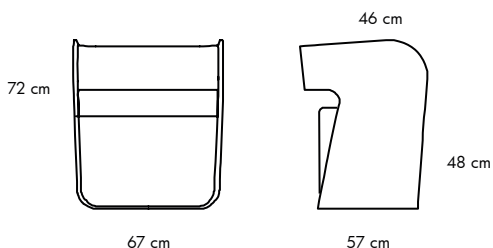

ALMA

LACADO: | BLANCO | ROJO | NEGRO |

ESTRUCTURA DE PVC LACADO ALTO BRILLO, BLANCO, ROJO O NEGRO O CON BASE TAPIZADA. ASIENTO Y RESPALDO EN POLIURETANO 50 kg PIE DE NYLON REGULABLE ALTURA. MODELO NO DESENFUNDABLE.

STRUCTURE IN HIGH GLOSS LACQUERED PVC, WHITE, RED OR BLACK OR WITH UPHOLSTERED BASE. SEAT AND BACK IN POLYURETHANE 50 kg HEIGHT ADJUSTABLE NYLON FOOT. MODEL NOT REMOVABLE COVERS.

STRUCTURE EN PVC LAQUÉ BRILLANT, BLANC, ROUGE OU NOIR OU REMBOURRAGE. ASSISE ET DOSSIER EN POLYURÉTHANE 50 kg PIED EN NYLON RÉGLABLE EN HAUTEUR. MODÈLE AVEC COUVERTURES AMOVIBLES.

ALM04 - BUTACA LACADA 67 x 57 x 72 cm

ALM02 - BUTACA TAPIZADA 67 x 57 x 72 cm