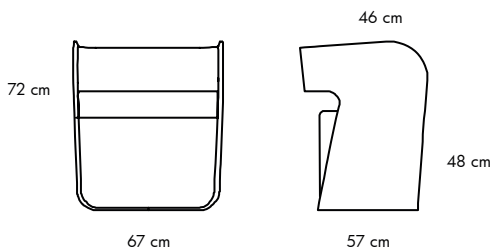

ALMA

LACADO: | BLANCO | ROJO | NEGRO |

ESTRUCTURA DE PVC LACADO ALTO BRILLO, BLANCO, ROJO O NEGRO O CON BASE TAPIZADA. ASIENTO Y RESPALDO EN POLIURETANO 50 kg PIE DE NYLON REGULABLE ALTURA. MODELO NO DESENFUNDABLE.

STRUCTURE IN HIGH GLOSS LACQUERED PVC, WHITE, RED OR BLACK OR WITH UPHOLSTERED BASE. SEAT AND BACK IN POLYURETHANE 50 kg HEIGHT ADJUSTABLE NYLON FOOT. MODEL NOT REMOVABLE COVERS.

STRUCTURE EN PVC LAQUÉ BRILLANT, BLANC, ROUGE OU NOIR OU REMBOURRAGE. ASSISE ET DOSSIER EN POLYURÉTHANE 50 kg PIED EN NYLON RÉGLABLE EN HAUTEUR. MODÈLE AVEC COUVERTURES AMOVIBLES.

ALM04 - BUTACA LACADA 67 x 57 x 72 cm

ALM02 - BUTACA TAPIZADA 67 x 57 x 72 cm