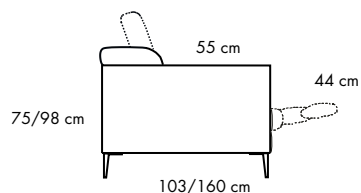

SO001 - SILLÓN RELAX 3P 93 CM
SOF01 - SILLÓN FIJO 93 CM