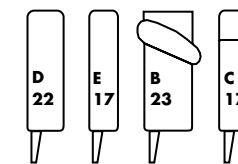

SOF09 - MOD. C/B DCH FIJO 81 CM
SOF11 - MOD. C/B DCH FIJO 91 CM
SOF13 - MOD. C/B DCH FIJO 101 CM
SOF15 - MOD. C/B DCH FIJO 111 CM
SOF97 - MOD. C/B DCH FIJO 121 CM

BRAZO STANDARD / STANDARD ARM D (22CM)
BRAZO OPCIONAL OPTIONAL ARM E (17CM)
BRAZO OPCIONAL B OPTIONAL ARM B (23CM)
BRAZO OPCIONAL C OPTIONAL ARM C (17CM)