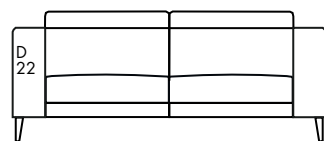

SO002 - SOFÁ RELAX 3P 162 CM - 2 PIEZAS
SO003 - SOFÁ RELAX 3P 182 CM - 2 PIEZAS
SO004 - SOFÁ RELAX 3P 202 CM - 2 PIEZAS
SO005 - SOFÁ RELAX 3P 222 CM - 2 PIEZAS
SO086 - SOFÁ RELAX 3P 242 CM - 2 PIEZAS