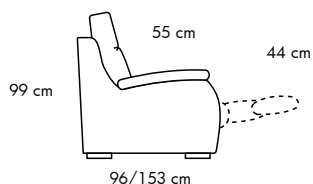

WOOD STRUCTURE AND DM BOARD WITH TABLEX, COVERED WITH POLYURETHANE OF DIFFERENT DENSITIES. RECLINING MECHANISM. SMART TOUCH BUTTON WITH STATIC AND ELECTROMAGNETIC PROTECTION. TRIPLE WEBBING SUSPENSION SYSTEM (90% COVERED SPACE) WITH LOW DEFORMATION ELASTIC BANDS (5%). KONFORT KOO® SEAT, WITH ANTI-SINKING TECHNOLOGY, COMBINATION OF 35 kg POLYURETHANE WITH POCKET SPRING BLOCK. WITH A BLOCK OF POCKET SPRINGS (256 SPRINGS PER m²), COVERED WITH POLYESTER FIBER. BACKREST IN 25 kg SUPER SOFT, COVERED WITH POLYESTER FIBER, WITH MANUAL MOVEMENT. ARMS IN POLYURETHANE 30 kg HARD, COVERED WITH POLYESTER FIBER.

STRUCTURE EN BOIS ET PANNEAU DM AVEC TABLEX, RECOUVERT DE POLYURÉTHANE DE DIFFÉRENTES DENSITÉS. MÉCANISME D'INCLINAISON. BOUTON TACTILE INTELLIGENT AVEC PROTECTION STATIQUE ET ÉLECTROMAGNÉTIQUE. SYSTÈME DE SUSPENSION À TRIPLE SANGLE (90% DE L'ESPACE COUVERT) AVEC DES BANDES ÉLASTIQUES À FAIBLE DÉFORMATION (5%). SIÈGE KONFORT KOO®, AVEC TECHNOLOGIE ANTI-AFFAISSEMENT, COMBINAISON DE 35 kg DE POLYURÉTHANE. AVEC BLOC DE RESSORTS ENSACHÉS (256 RESSORTS PAR m²), RECOUVERT DE FIBRE DE POLYESTER. DOSSIER EN 25 kg SUPER DOUX, RECOUVERT DE FIBRE DE POLYESTER, AVEC MOUVEMENT MANUEL. BRAS EN POLYURÉTHANE 30 kg DUR, RECOUVERT DE FIBRE DE POLYESTER.