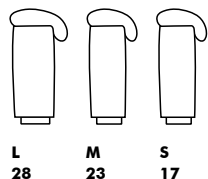

IP2B1 - SILLÓN RELAX 3P 92 cm
I2BF1 - SILLÓN FIJO 92 cm

IP202 - SOFÁ RELAX 3P 172 cm - 2 PIEZAS
IP203 - SOFÁ RELAX 3P 192 cm - 2 PIEZAS
IP204 - SOFÁ RELAX 3P 212 cm - 2 PIEZAS
IP205 - SOFÁ RELAX 3P 232 cm - 2 PIEZAS
IP286 - SOFÁ RELAX 3P 252 cm - 2 PIEZAS

IP208 - MOD. C/B IZQ. RELAX 3P 86 cm
IP210 - MOD. C/B IZQ. RELAX 3P 96 cm
IP212 - MOD. C/B IZQ. RELAX 3P 106 cm
IP214 - MOD. C/B IZQ. RELAX 3P 116 cm
IP296 - MOD. C/B IZQ. RELAX 3P 126 cm

IP240 - MOD. CENTRAL RELAX 3P 58 cm
IP241 - MOD. CENTRAL RELAX 3P 68 cm
IP242 - MOD. CENTRAL RELAX 3P 78 cm
IP243 - MOD. CENTRAL RELAX 3P 88 cm
IP244 - MOD. CENTRAL RELAX 3P 98 cm

IP209 - MOD. C/B DCH. RELAX 3P 86 cm
IP211 - MOD. C/B DCH. RELAX 3P 96 cm
IP213 - MOD. C/B DCH. RELAX 3P 106 cm
IP215 - MOD. C/B DCH. RELAX 3P 116 cm
IP297 - MOD. C/B DCH. RELAX 3P 126 cm

BRAZO STANDARD / STANDARD ARM L (28 cm)
BRAZO OPCIONAL / OPTIONAL ARM M (23 cm)
BRAZO OPCIONAL / OPTIONAL ARM S (17 cm)