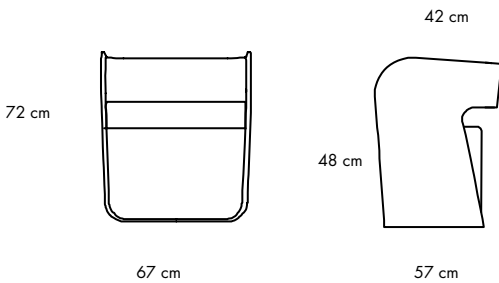

ALMA

ESTRUCTURA DE PVC , LACADO ALTO BRILLO, ASIENTO Y RESPALDO EN POLIURETANO 50 KG. PIE DE NYLON REGULABLE ALTURA. MODELO NO DESENFUNDABLE.

PVC STRUCTURE LACQUERED HIGH GLOSS. BACK AND SEAT CUSHION OF HIGH RESILIENCE POLYURETHANE OF 50KGS DENSITY. NYLON ADJUSTABLE LEG. NOT REMOVABLE MODEL.

ESTRUCTURE EN PVC. LAQUÉE ASSISE ET DOSSIER EN POLYURÉTHAN HAUTE RÉSILIENCE DE 50KG. DE DENSITÉ. PIED EN NYLON RÉGLABLE.

GESTELL IN PVC. SITZ- UND RÜCKENPOLSTERUNG AUS PU MIT STAUCHHÄRTE 50KG. FUSS AUS NYLON VERSTELLBAR. AUSFÜHRUNG IN WEISS ODER SCHWARZ. OPTIONELL LACKIERT IN DEN FARBEN. MODELL NICHT ABZIEHBAR.

ALM03 - BUTACA LACADA
67x57x72 CM

ALM04 - BUTACA LACADA / TAPIZADA
67x57x72 CM