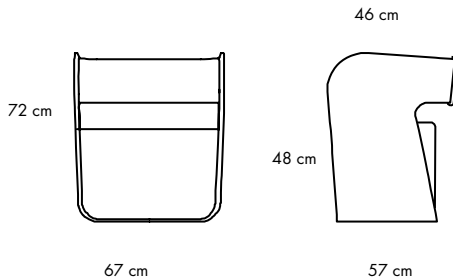

ALMA

ESTRUCTURA DE PVC , LACADO ALTO BRILLO, ASIENTO Y RESPALDO EN POLIURETANO 50 KG. PIE DE NYLON REGULABLE ALTURA. MODELO NO DESENFUNDABLE.

PVC STRUCTURE LACQUERED HIGH GLOSS. BACK AND SEAT CUSHION OF HIGH RESILIENCE POLYURETHANE OF 50KGS DENSITY. NYLON ADJUSTABLE LEG. NOT REMOVABLE MODEL.

ESTRUCTURE EN PVC. LAQUÉE ASSISE ET DOSSIER EN POLYURÉTHAN HAUTE RÉSILIENCE DE 50KG. DE DENSITÉ. PIED EN NYLON RÉGLABLE.

GESTELL IN PVC. SITZ- UND RÜCKENPOLSTERUNG AUS PU MIT STAUCHHÄRTE 50KG. FUSS AUS NYLON VERSTELLBAR. AUSFÜHRUNG IN WEISS ODER SCHWARZ. OPTIONELL LACKIERT IN DEN FARBEN. MODELL NICHT ABZIEHBAR.

ALM03 - BUTACA LACADA
67x57x72 CM

ALM04 - BUTACA LACADA / TAPIZADA
67x57x72 CM