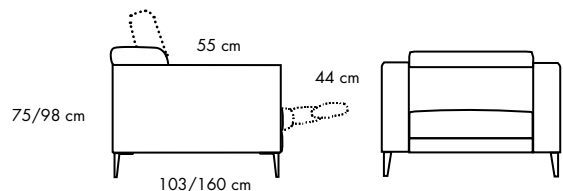

B3001 - SILLÓN RELAX 3P 93 CM
B3F01 - SILLÓN FIJO 93 CM

B3021 - POUFF
60 X 60 X 43 CM

BRAZO STANDARD / STANDARD ARM M (22CM)
BRAZO OPCIONAL OPTIONAL ARM S (17CM)

B3002 - SOFÁ CONFORT 3P 162 CM - 2 PIEZAS
B3003 - SOFÁ CONFORT 3P 182 CM - 2 PIEZAS
B3004 - SOFÁ CONFORT 3P 202 CM - 2 PIEZAS
B3005 - SOFÁ CONFORT 3P 222 CM - 2 PIEZAS
B3086 - SOFÁ CONFORT 3P 242 CM - 2 PIEZAS