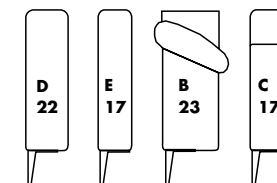

**B1036** - CHAISE L. IZQ 101 X 170 CM

**B1037** - CHAISE L. DCH 101 X 170 CM

**B1080** - COMP. CH. L. IZQ + RELAX + RELAX DCH 281 X 170 CM  
**B1F80** - COMP. CH. L. IZQ + FIJO + RELAX DCH 281 X 170 CM

**B1081** - COMP. CH. L. DCH + RELAX + RELAX IZQ 281 X 170 CM  
**B1F81** - COMP. CH. L. DCH + FIJO + RELAX IZQ 281 X 170 CM

**B1030** - RINCÓN TERM. IZQ 103 X 200 CM

**B1031** - RINCÓN TERM. DCH 103 X 200 CM