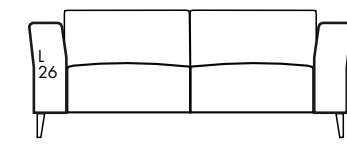

PIES MADERA: | NATURAL | NOGAL | WENGUÉ |

PIES METÁLICOS: | CROMADO | CHOCOLATE | ANTRACITA

CON CARGO:
WITH CHARGE:
AVEC SUPPLÉMENT:
MIT EINEM AUFPREIS:

PIES FRESCO: | NATURAL | NOGAL | GRIS |

ESTRUCTURA METÁLICA CON CHASIS DE DOBLE BARRA HORIZONTAL (MÁXIMA RIGIDEZ), RESTO PARTES Y MÓDULOS FIJOS EN TABLERO DM Y MADERA MACIZA MECHONADA. MECANISMO RECLINABLE, MOTOR CON AUTO DIAGNOSIS. PULSADOR SMART TOUCH CON PROTECCIÓN ESTÁTICA Y ELECTROMAGNÉTICA. PULSADOR DE LUXE CON USB INTELIGENTE (5V Y 7,5V). SUSPENSIÓN SISTEMA TRIPLE CINCHADO (90% ESPACIO CUBIERTO) CON BANDAS ELÁSTICAS DE BAJA DEFORMACIÓN (5%). ASIENTO KONFORT KOO®, CON TECNOLOGÍA ANTI-HUNDIMIENTO, COMBINACIÓN DE POLIURETANO DE 35 KG. CON BLOQUE DE MUELLES ENSACADOS (256 MUELLES POR M2), RECUBIERTO DE FIBRA DE POLIÉSTER. RESPALDO EN 25 KG. SÚPER SUAVE, RECUBIERTO DE FIBRA DE POLIÉSTER, DOTADO DE MOVIMIENTO CONTROL ELECTRÓNICO. BRAZOS EN POLIURETANO 30 KG. DURA RECUBIERTOS DE FIBRA POLIÉSTER.

METALLIC STRUCTURE WITH DOUBLE HORIZONTAL BAR CHASSIS (MAXIMUM RIGIDITY), REST OF PARTS AND FIXED MODULES IN DM BOARD AND TUFTED SOLID WOOD. RECLINING MECHANISM, MOTOR WITH SELF-DIAGNOSIS. SMART TOUCH BUTTON WITH STATIC AND ELECTROMAGNETIC PROTECTION. DE LUXE PUSHBUTTON INTELLIGENT USB (5V AND 7.5V). SUSPENSION: TRIPLE CINCH SYSTEM (90% SPACE COVERED) WITH ELASTIC BANDS OF LOW DEFORMATION (5%). KONFORT KOO® SEAT, WITH ANTI-SINKING TECHNOLOGY, COMBINATION OF 35 KG POLYURETHANE WITH BAGGED SPRING BLOCK (256 SPRINGS PER M2), COVERED WITH POLYESTER FIBER. BACKREST IN 25 KG. SUPER SOFT, COVERED WITH POLYESTER FIBER, WITH ELECTRONIC CONTROL MOVEMENT. 30 KG POLYURETHANE ARMS. HARD COATED POLYESTER FIBER.