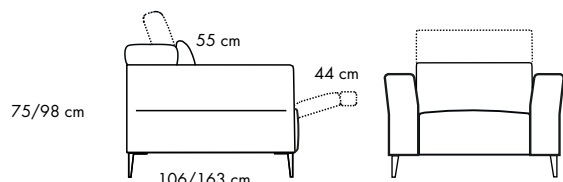

RELAX: METALLSTRUKTUR MIT GESTELL UND EINEM HORIZONTALEN DOPPELROHR (MAXIMALE STEIFHEIT), RESTLICHE TEILE UND FESTE MODULE IN MDF-PLATTE UND GEDÜBELTEM MASSIVHOLZ. VERSTELLMCHANISMUS, MOTOR MIT SELBSTDIAGNOSE. BEDIENTASTE "SMART TOUCH" MIT SCHMUTZSCHUTZ UND ELEKTROMAGNETISCHEM SCHUTZ. BEDIENTASTE "DELUXE", INTELLIGENTEM USB (5V UND 7,5V), FEDERUNG DURCH DREIFACH-GURTUNG (90% ABDECKUNG) MIT EINEM ELASTISCHEN RAHMEN NIEDRIGER VERFORMUNG (5%). SITZ KOMFORT KOO, MIT ANTI-KULEN-TECHNOLOGIE, KOMBINATION VON PU-SCHAUM (35KG) MIT EINGEARBEITETEN TASCHENFEDERKERNEN (256 TASCHENFEDERKERNE PRO M²), ÜBERZOGEN MIT POLYESTERFASERN. RÜCKEN IN SUPER SANFTEM SCHAUMSTOFF (25KG), ÜBERZOGEN MIT POLYESTERFASERN, AUSGESTATTET FÜR DIE ELEKTRONISCH KONTROLIERTE BEWEGUNG, VERSCHIEDENE POSITIONEN UM DEN MAXIMALEN KOMFORT ZU ERREICHEN. ARMLEHNEN IN PU-SCHAUM (30KG), MIT EINEM FESTEN POLYESTERFASER-ÜBERZUG.

75/98 cm